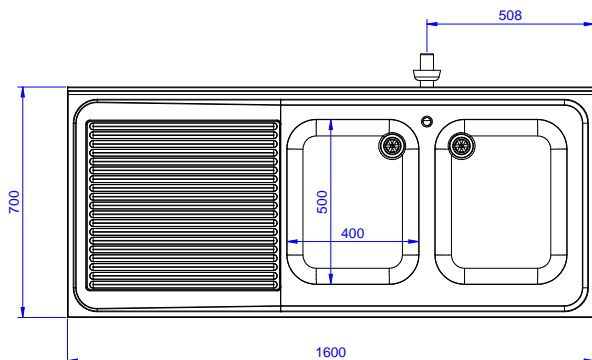

Omschrijving

Product Nr.

Spoeltafel uitgevoerd in roestvrijstaal AISI304, open onderbouw met ruimte voor een afwasmachine. 50 mm hoog blad, vervaardigd van 1 mm dik roestvrijstaal. Driezijdig vlakke randen, dubbel omgezet, rondom voorzien van een verdiepte waterkering. Achter een 100 mm hoge opstaande rand met afgeronde hoek naar het blad (R 10 mm). Rechts twee naadloos ingelaste spoelbakken 400x500x250 mm, met afgeronde hoeken, 1,5" afvoerpluggen en roestvrijstalen overlooppijpen. Links een afdruipblad met ingeperste lengteprofielen, aflopend naar de spoelbak. Onder het afdruipblad een open ruimte voor plaatsing van een frontlader afwasmachine. De open onderbouw is aan drie zijden voorzien van roestvrijstalen afschermplaten voor de spoelbakken. Frame van roestvrijstalen buis 40x40 mm, 4 poten met roestvrijstalen stelvoeten. de spoeltafel is in hoogte verstelbaar tussen 880 en 920 mm.

Front aanzicht

Zij aanzicht

D = Afvoer

Boven aanzicht

Water

Model

132937 (EDBD1617L)

Spoeltafel, 2 spoelbakken

Afvoer aansluiting

1"1/2

Algemene gegevens

Externe afmetingen, lengte 1600 mm

Externe afmetingen, breedte 700 mm

Externe afmetingen, hoogte 900 mm

Opstaande rand, hoogte 100 mm

Opstaande rand, diepte 13 mm