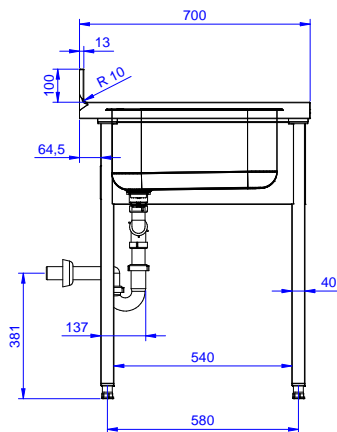

Omschrijving

Product Nr.

Spoeltafel uitgevoerd in roestvrijstaal AISI304, open onderbouw met ruimte voor een afwasmachine. 50 mm hoog blad, vervaardigd van 1 mm dik roestvrijstaal. Driezijdig vlakke randen, dubbel omgezet, rondom voorzien van een verdiepte waterkering. Achter een 100 mm hoge opstaande rand met afgeronde hoek naar het blad (R 10 mm). Rechts twee naadloos ingelaste spoelbakken 400x500x250 mm, met afgeronde hoeken, 1,5" afvoerpluggen en roestvrijstalen overlooppijpen. Links een afdruipblad met ingeperste lengteprofielen, aflopend naar de spoelbak. Onder het afdruipblad een open ruimte voor plaatsing van een frontlader afwasmachine. De open onderbouw is aan drie zijden voorzien van roestvrijstalen afschermplaten voor de spoelbakken. Frame van roestvrijstalen buis 40x40 mm, 4 poten met roestvrijstalen stelvoeten. de spoeltafel is in hoogte verstelbaar tussen 880 en 920 mm.

Front aanzicht

Zij aanzicht

D = Afvoer

Boven aanzicht

Water

Model

132937 (EDBD1617L)

Spoeltafel, 2 spoelbakken

Afvoer aansluiting

1"1/2

Algemene gegevens

Externe afmetingen, lengte 1600 mm

Externe afmetingen, breedte 700 mm

Externe afmetingen, hoogte 900 mm

Opstaande rand, hoogte 100 mm

Opstaande rand, diepte 13 mm