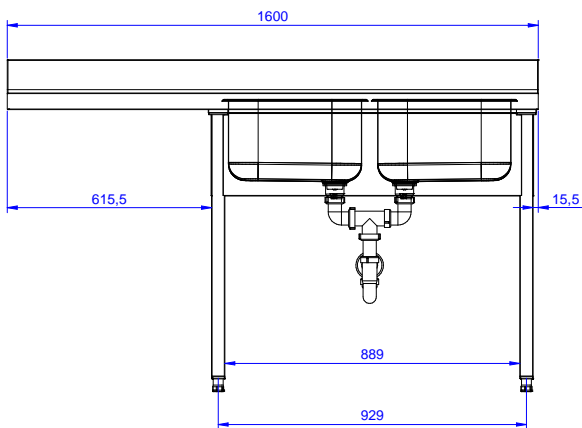

Omschrijving

Product Nr.

Spoeltafel uitgevoerd in roestvrijstaal AISI304, open onderbouw met ruimte voor een afwasmachine. 50 mm hoog blad, vervaardigd van 1 mm dik roestvrijstaal. Driezijdig vlakke randen, dubbel omgezet, rondom voorzien van een verdiepte waterkering. Achter een 100 mm hoge opstaande rand met afgeronde hoek naar het blad (R 10 mm). Rechts twee naadloos ingelaste spoelbakken 400x500x250 mm, met afgeronde hoeken, 1,5" afvoerpluggen en roestvrijstalen overlooppijpen. Links een afdruipblad met ingeperste lengteprofielen, aflopend naar de spoelbak. Onder het afdruipblad een open ruimte voor plaatsing van een frontlader afwasmachine. De open onderbouw is aan drie zijden voorzien van roestvrijstalen afschermplaten voor de spoelbakken. Frame van roestvrijstalen buis 40x40 mm, 4 poten met roestvrijstalen stelvoeten. de spoeltafel is in hoogte verstelbaar tussen 880 en 920 mm.

Front aanzicht

Zij aanzicht

D = Afvoer

Boven aanzicht

Water

Model

132937 (EDBD1617L)

Spoeltafel, 2 spoelbakken

Afvoer aansluiting

1"1/2

Algemene gegevens

Externe afmetingen, lengte 1600 mm

Externe afmetingen, breedte 700 mm

Externe afmetingen, hoogte 900 mm

Opstaande rand, hoogte 100 mm

Opstaande rand, diepte 13 mm